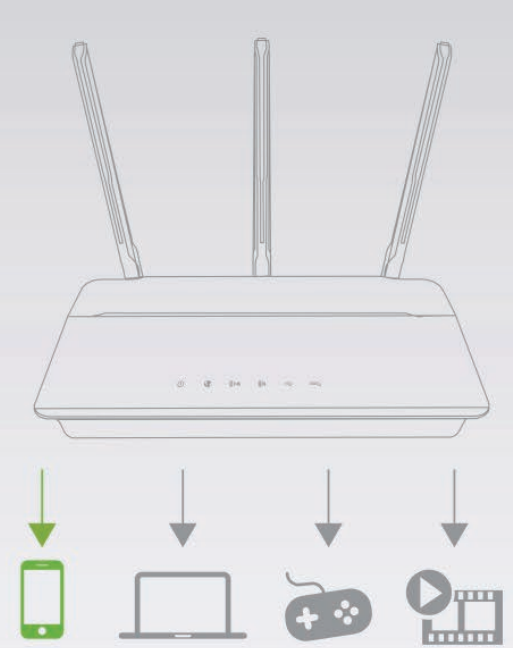

## COVR-C1203

Sistema Dual Band Whole Home Wi-Fi  
**Cubre todo tu hogar con un Wi-Fi sin límites**

Wi-Fi Tradicional

Covr con MU-MIMO

### Tecnología MU-MIMO

Multi-User MIMO (MU-MIMO) envía datos a múltiples dispositivos simultáneamente para aumentar la velocidad y la eficiencia.

Wi-Fi en otra casa

### Conexión Inteligente

El Roaming Inteligente le permite moverse por la casa mientras está siempre conectado a la señal más potente disponible. Covr garantiza que toda tu casa esté cubierta por una red única e integral.