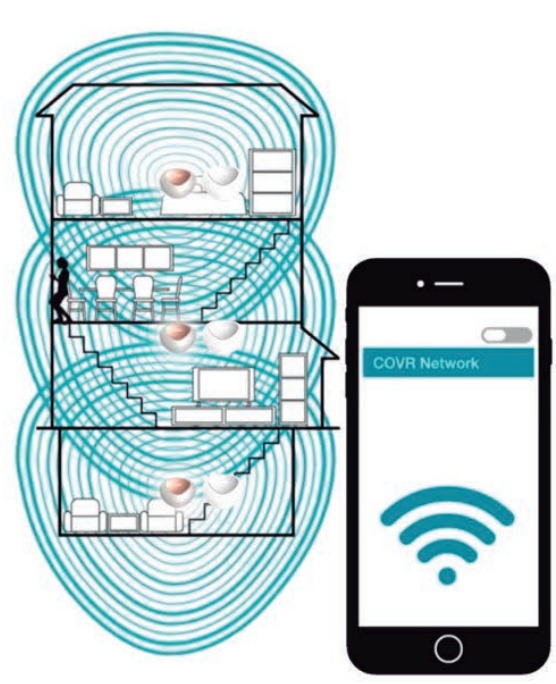

## COVR-C1203

Sistema Dual Band Whole Home Wi-Fi  
**Cubre todo tu hogar con un Wi-Fi sin límites**

Wi-Fi Tradicional

Covr con MU-MIMO

### Tecnología MU-MIMO

Multi-User MIMO (MU-MIMO) envía datos a múltiples dispositivos simultáneamente para aumentar la velocidad y la eficiencia.

Wi-Fi en otra casa

### Conexión Inteligente

El Roaming Inteligente le permite moverse por la casa mientras está siempre conectado a la señal más potente disponible. Covr garantiza que toda tu casa esté cubierta por una red única e integral.

### Gran experiencia de usuario

La aplicación gratuita D-Link Wi-Fi brinda una manera rápida y sencilla de reconfigurar su sistema Covr-C1203 Dual Band para todo el hogar.

Descargue la aplicación Gratuita D-Link Wi-Fi de App Store o Google Play.