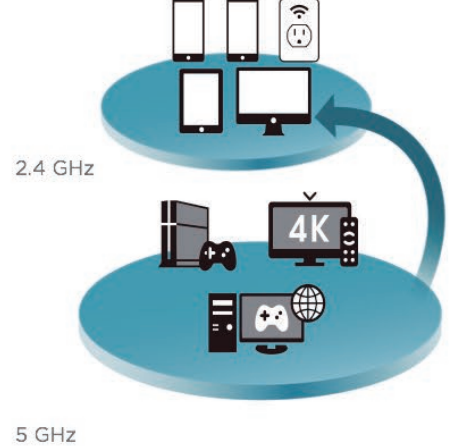

Covr con Smart Steering

Algunos dispositivos se cambian automáticamente a la banda de 2,4 GHz para equilibrar el tráfico de la red y reducir la congestión

Tráfico de red normal

Congestión a la red

Sencillo y Flexible

Es lo suficientemente flexible como para cubrir la mayoría de los tipos de vivienda. Desde apartamentos de 1 piso hasta casas de 4 pisos, y sótanos hasta cubiertas traseras.