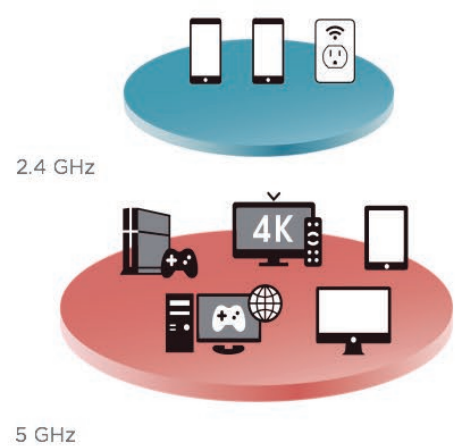

### Conexión Inteligente

El Roaming Inteligente le permite moverse por la casa mientras está siempre conectado a la señal más potente disponible. Covr garantiza que toda tu casa esté cubierta por una red única e integral.

### Gran experiencia de usuario

La aplicación gratuita D-Link Wi-Fi brinda una manera rápida y sencilla de reconfigurar su sistema Covr-C1203 Dual Band para todo el hogar.

Descargue la aplicación Gratuita D-Link Wi-Fi de App Store o Google Play.

### Dirección inteligente

Con una dirección inteligente, Covr conectará automáticamente los dispositivos a la banda de Wi-Fi óptima e incluso moverá los dispositivos entre las bandas de Wi-Fi cuando la red experimente congestión.